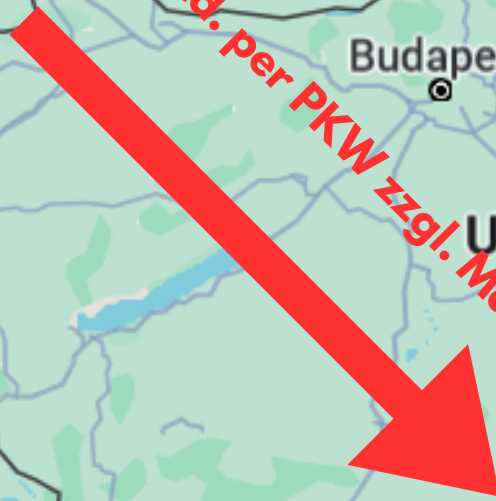

ANREISE

5 Std. per PKW zzgl. Maut